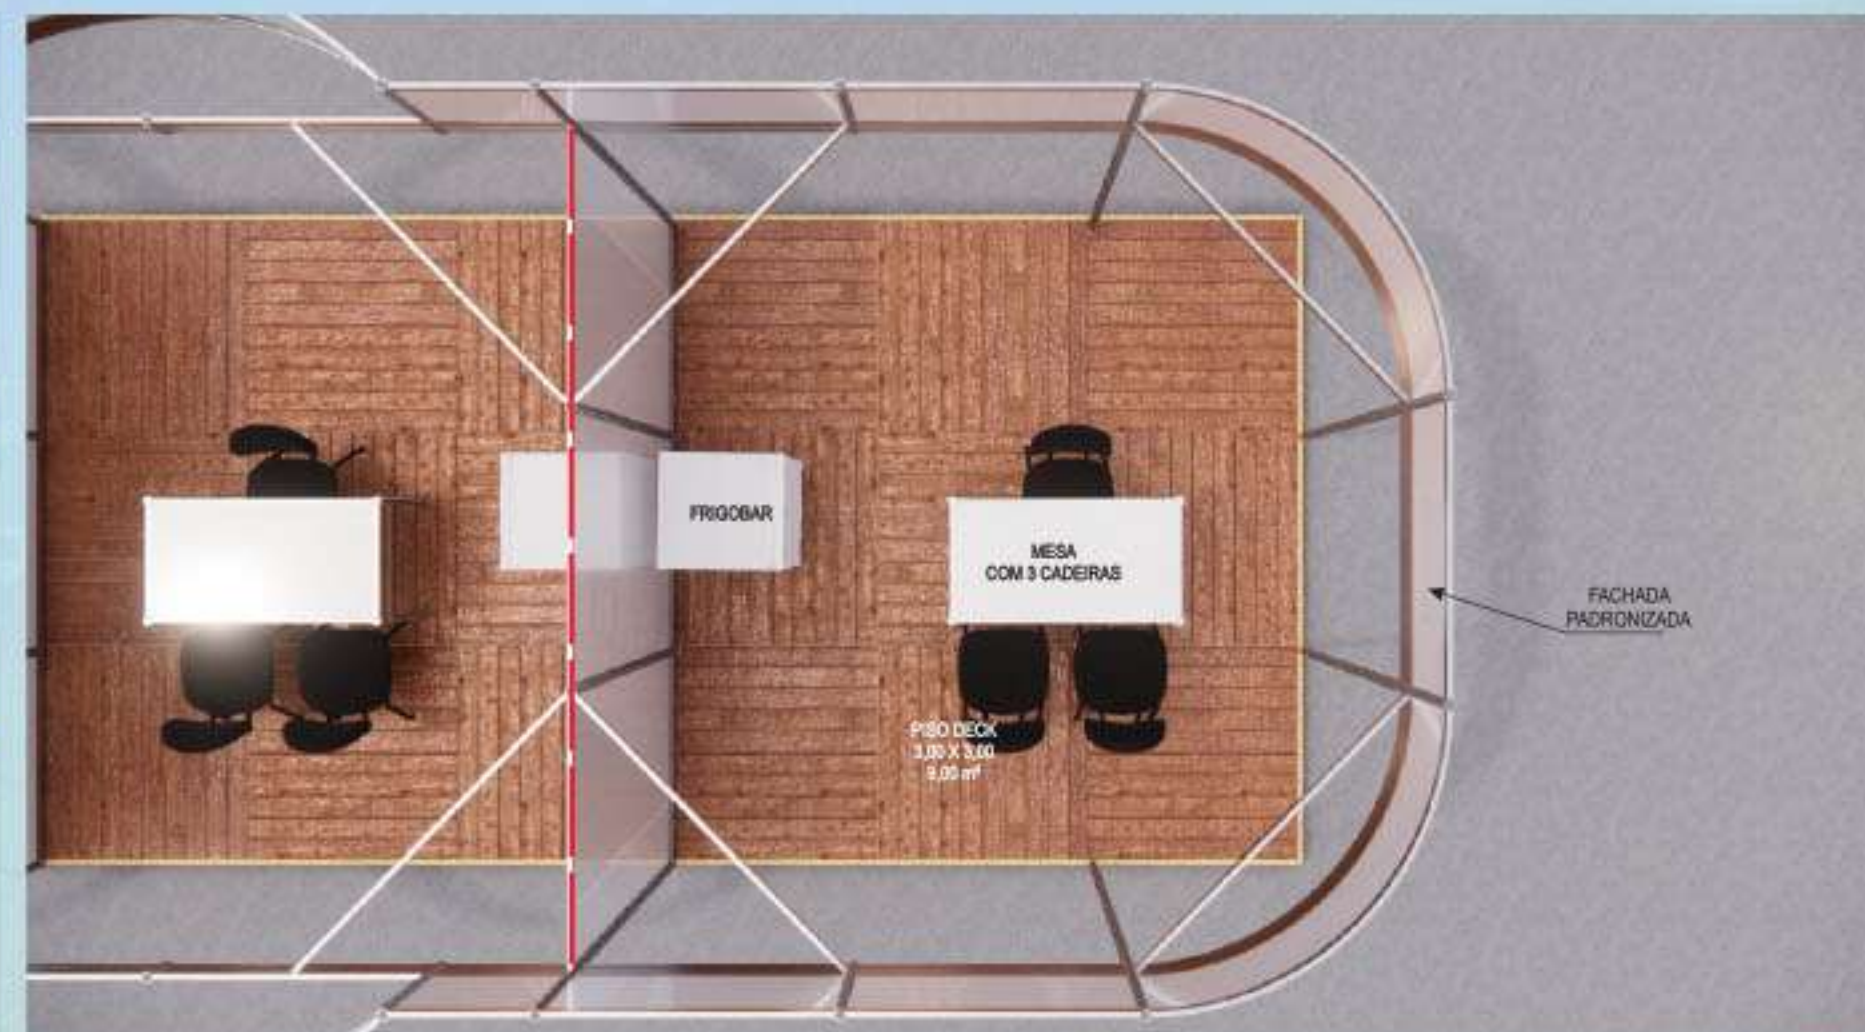

STAND 3X3

VALOR: **R$ 13.800,00**

22 A 24
DE ABRIL