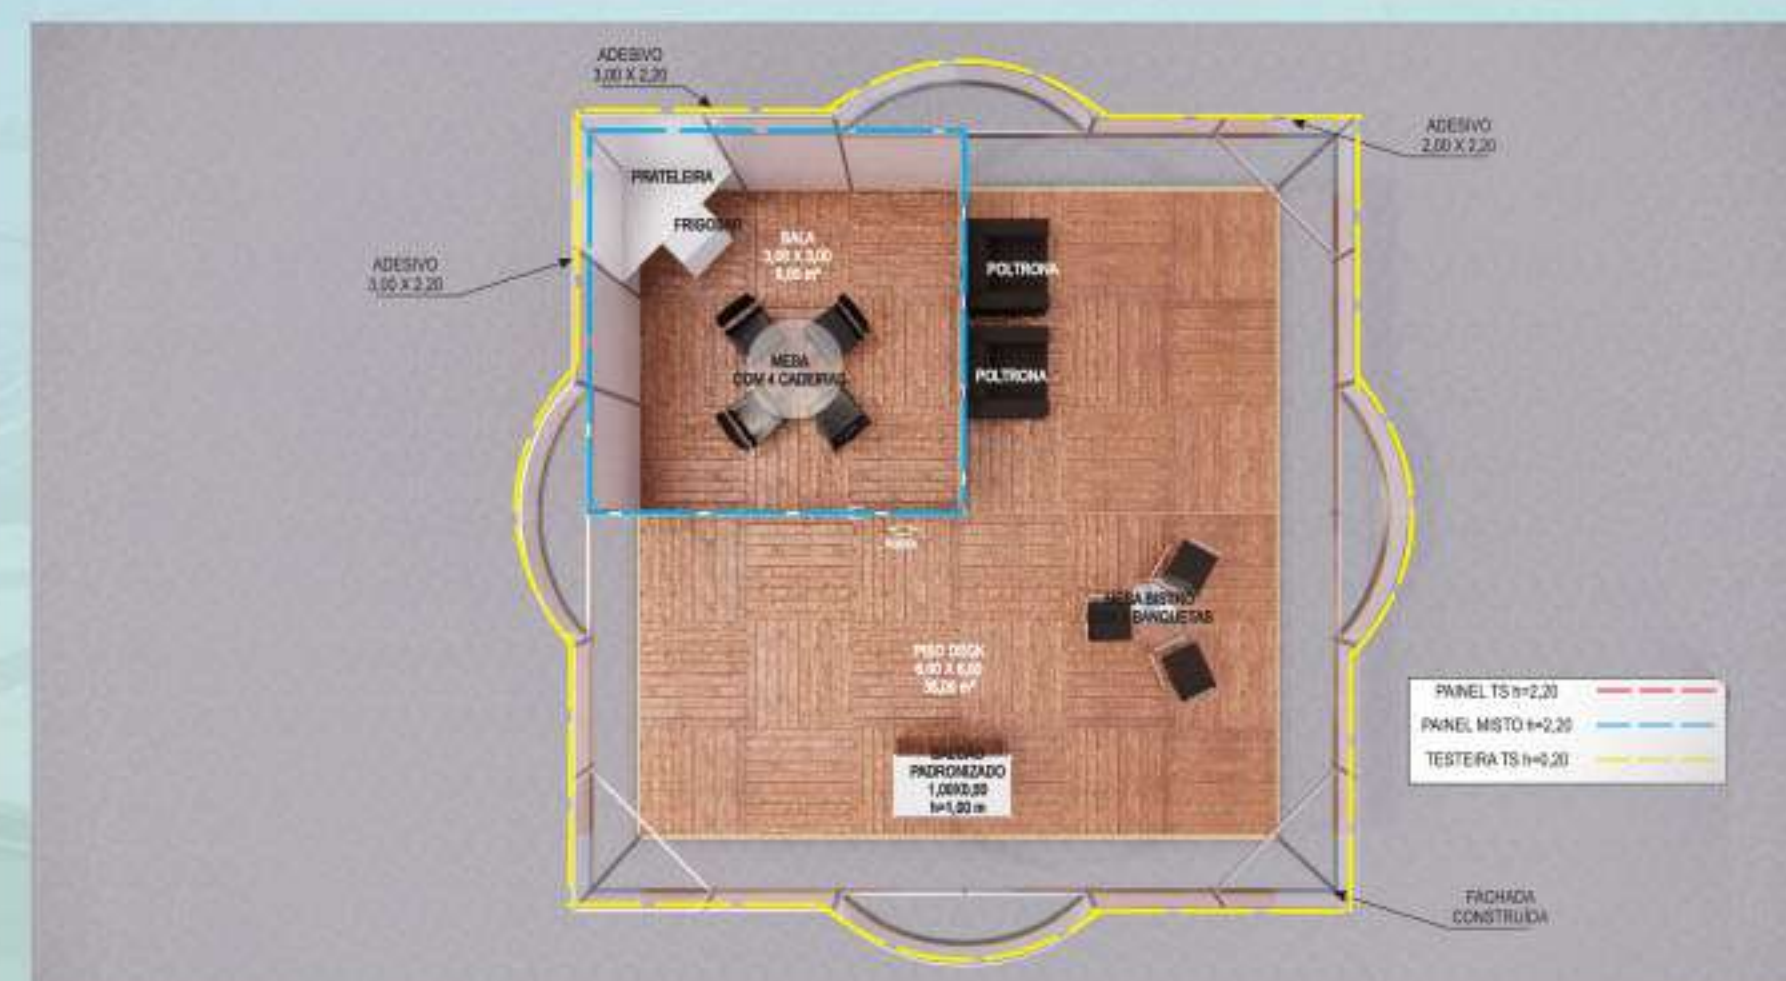

COTA PARCEIRO

22 A 24
DE ABRIL

ESTRUTURA DE STAND